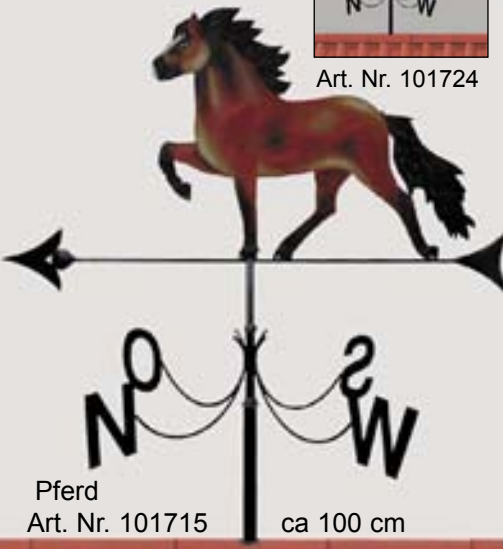

Art. Nr. 101724

Pferd  
Art. Nr. 101715 ca 100 cm

Auto  
Art. Nr. 101719 ca 95 cm

Modelle lieferbar in

- N = natur
- NW = natur mit weißer Engobe
- E = rot oder braun engobiert
- G = glasiert (weiß, blau, schwarz ...)
- S = Sonderfarben (kupfer, kastanie, G-gebürstet ...)

Katze Art. Nr. 101044  
G weiß gebürstet

Achtung:  
Epoxydkleber oder ähnliches zwischen Figur und Dachziegel!

**KUNSTHAUS BODENMAIS**

**Erich Ebnet**  
Finkenweg 2  
D-94249 Bodenmais

Tel.: 09924/91929  
Fax: 09924/883  
Mobil: 0171/2479994

www.dachschmuck.de  
www.vebko.de

kunsthaus@vebko.de

Einfache Befestigung mit Schraube M10  
Bei Bedarf - den Firstziegel mit einer langen Messingschraube in die Firstplatte schrauben. Große Figuren mit Gewindestange